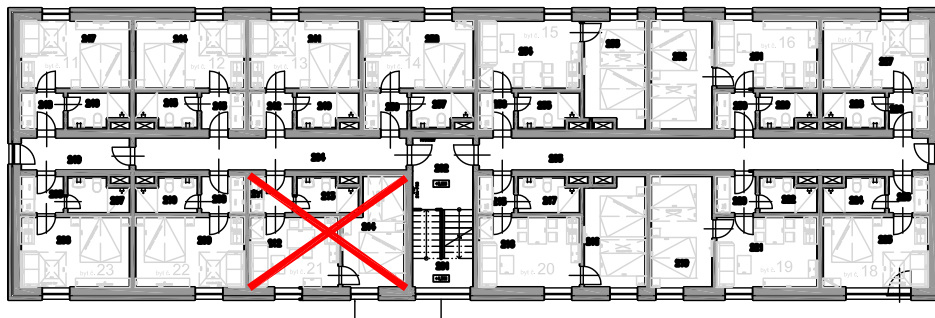

Číslo bytu: 21

Podlaží: 2.NP

Typ bytu: 2+Kk

Půdorys bytu 1:50

Legenda místností

č.	Účel	Plocha (m ²)
211	Předsíň	3,20
212	Pokoj	12,23
213	Koupelna+wc	4,00
214	Ložnice	13,63
		33,06

+

21	Sklepní kóje	1,5
----	--------------	-----