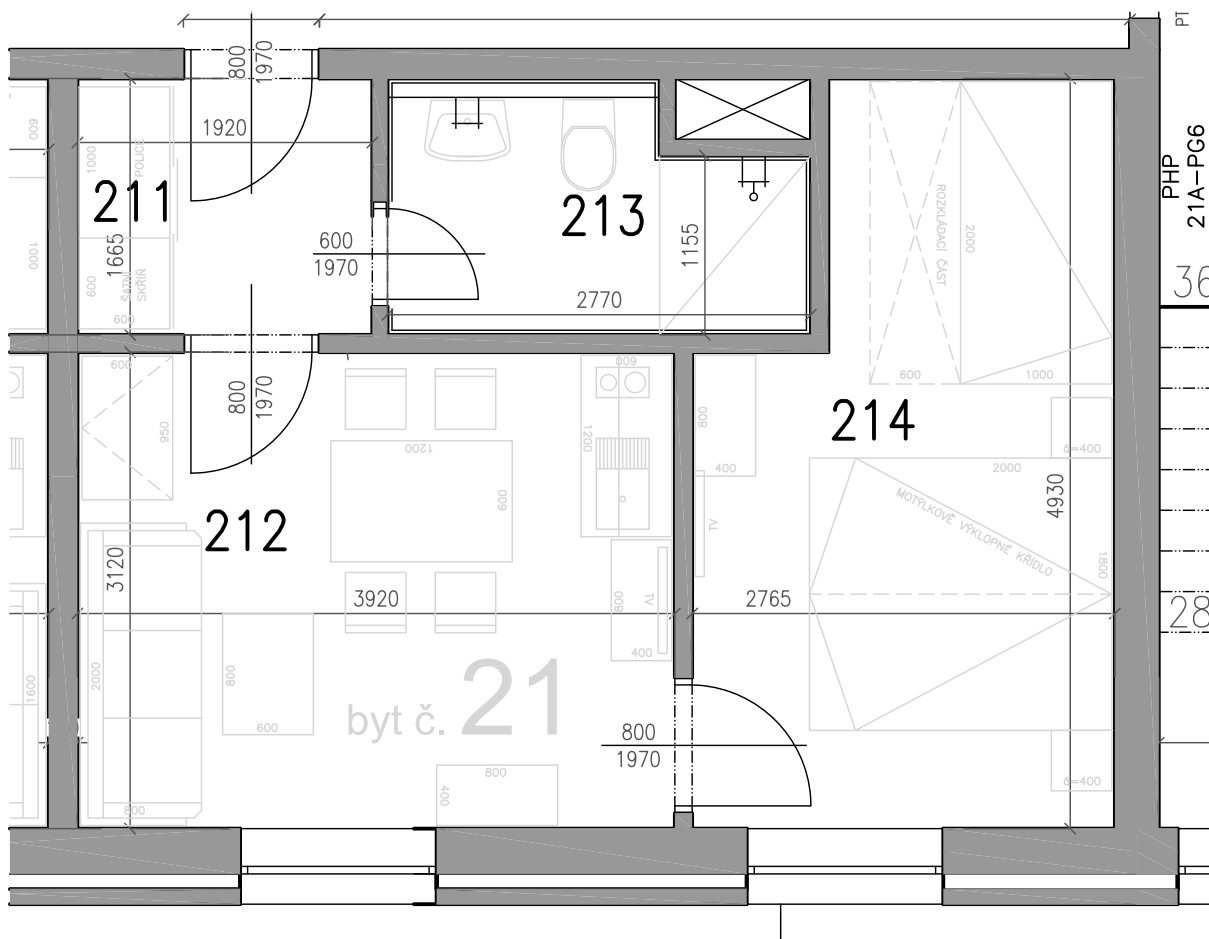

Číslo bytu: 21

Podlaží: 2.NP

Typ bytu: 2+Kk

Půdorys bytu 1:50

Legenda místností

č.	Účel	Plocha (m ²)
211	Předsíň	3,20
212	Pokoj	12,23
213	Koupelna+wc	4,00
214	Ložnice	13,63
		33,06

+

21	Sklepní kóje	1,5
----	--------------	-----