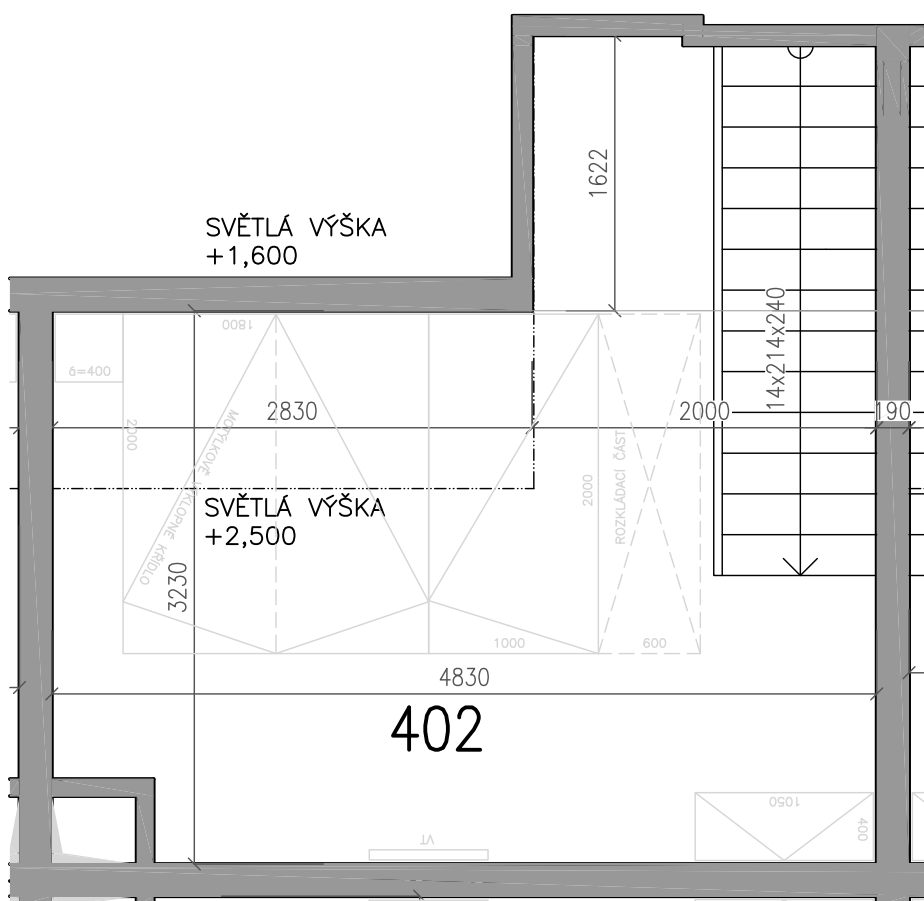

Číslo bytu: 25

Podlaží: 3.NP

Typ bytu: 2+Kk

Půdorys bytu 1:50

Legenda místností

č.	Účel	Plocha (m ²)
344	Předsíň	3,19
346	Pokoj	14,59
345	Koupelna+wc	4,00
Součet vč. ložnice		37,54
+		
25	Sklepní kóje	2,3

Půdorys sklepní kóje 1:50

Typ bytu: 2+Kk

Půdorys bytu 1:50

Legenda místností

č.	Účel	Plocha (m ²)
402	Ložnice	15,76