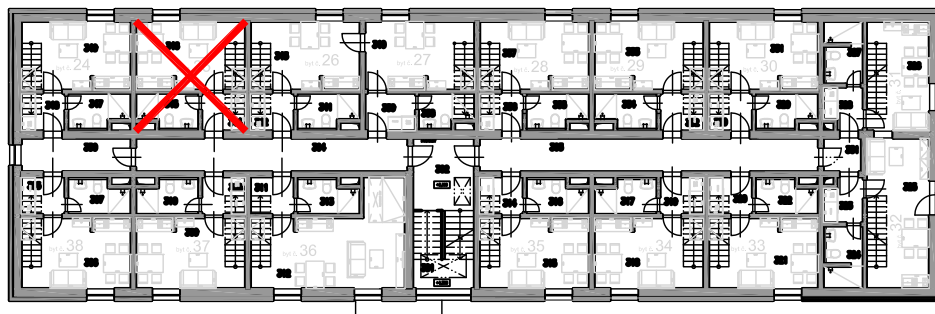

Číslo bytu: 25

Podlaží: 3.NP

Typ bytu: 2+Kk

Půdorys bytu 1:50

Legenda místností

č.	Účel	Plocha (m ²)
344	Předsíň	3,19
346	Pokoj	14,59
345	Koupelna+wc	4,00
Součet vč. ložnice		37,54
+		
25	Sklepní kóje	2,3

Půdorys sklepní kóje 1:50

Typ bytu: 2+Kk

Půdorys bytu 1:50

Legenda místností

č.	Účel	Plocha (m ²)
402	Ložnice	15,76