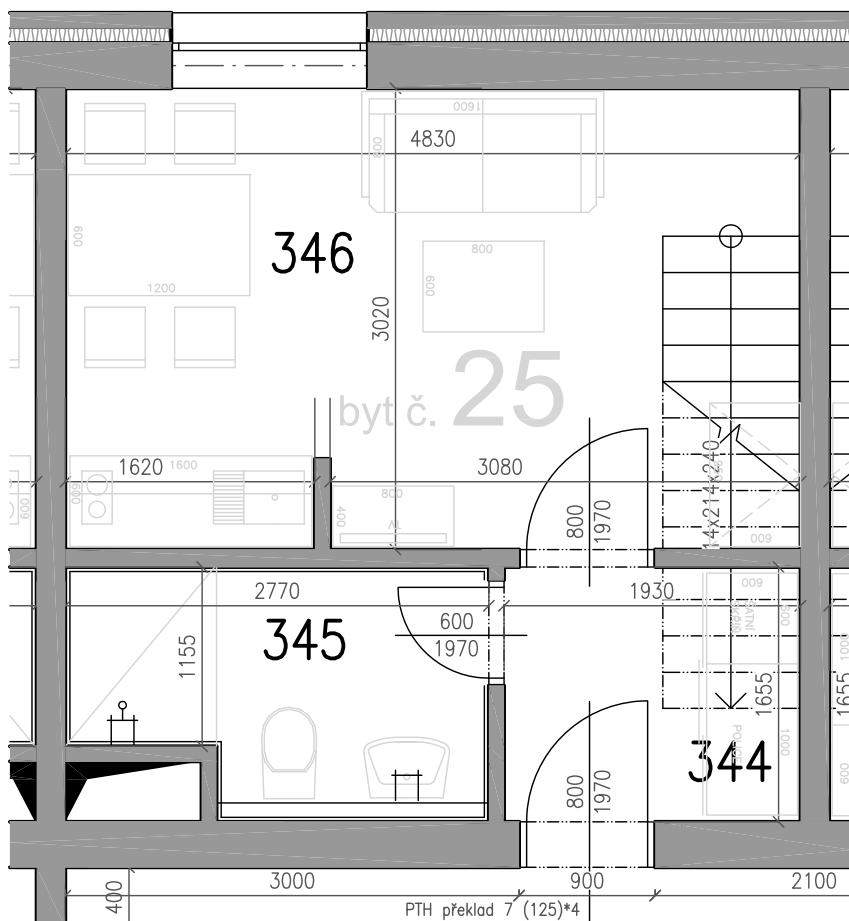

Číslo bytu: 25

Podlaží: 3.NP

Typ bytu: 2+Kk

Půdorys bytu 1:50

Legenda místností

č.	Účel	Plocha (m ²)
344	Předsíň	3,19
346	Pokoj	14,59
345	Koupelna+wc	4,00
Součet vč. ložnice		37,54
+		
25	Sklepní kóje	2,3

Půdorys sklepní kóje 1:50

Typ bytu: 2+Kk

Půdorys bytu 1:50

Legenda místností

č.	Účel	Plocha (m ²)
402	Ložnice	15,76