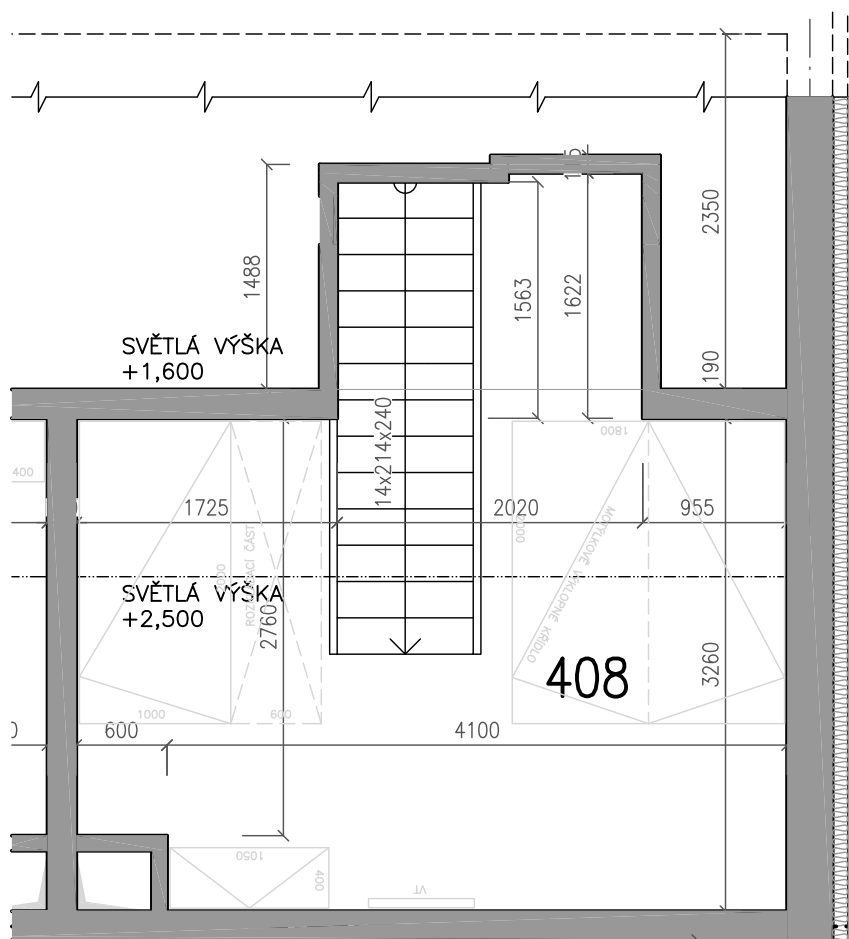

Číslo bytu: 31

Podlaží: 3.NP

Typ bytu: 2+Kk

Půdorys bytu 1:50

Legenda místností

č.	Účel	Plocha (m ²)
328	Předsíň	3,37
326	Pokoj	13,35
327	Koupelna+wc	4,72
Součet vč. ložnice		36,63
+		
31	Sklepní kóje	2,1

Půdorys sklepní kóje 1:50

Typ bytu: 2+Kk

Půdorys bytu 1:50

Legenda místností

č.	Účel	Plocha (m ²)
408	Ložnice	15,19