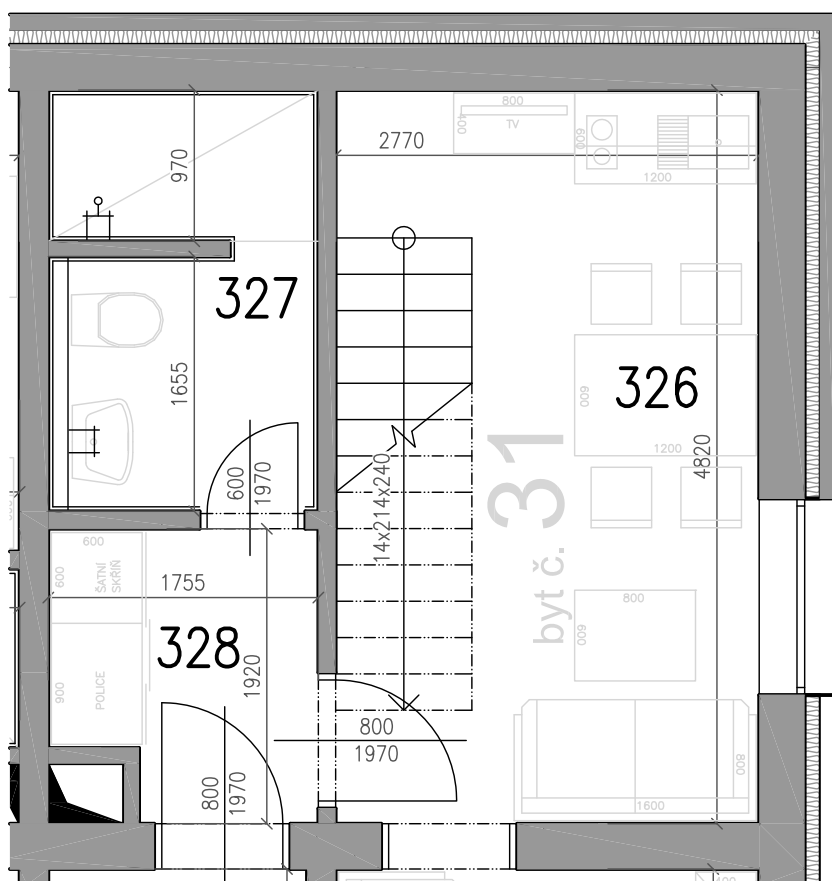

Číslo bytu: 31

Podlaží: 3.NP

Typ bytu: 2+Kk

Půdorys bytu 1:50

Legenda místností

č.	Účel	Plocha (m ²)
328	Předsíň	3,37
326	Pokoj	13,35
327	Koupelna+wc	4,72
Součet vč. ložnice		36,63
+		
31	Sklepní kóje	2,1

Půdorys sklepní kóje 1:50

Typ bytu: 2+Kk

Půdorys bytu 1:50

Legenda místností

č.	Účel	Plocha (m ²)
408	Ložnice	15,19