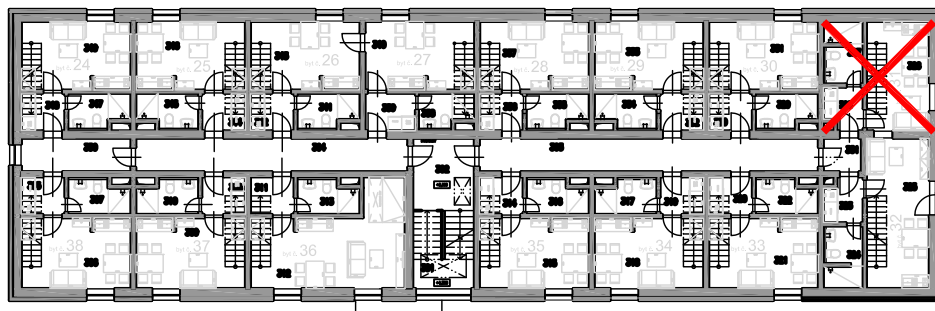

Číslo bytu: 31

Podlaží: 3.NP

Typ bytu: 2+Kk

Půdorys bytu 1:50

Legenda místností

č.	Účel	Plocha (m ²)
328	Předsíň	3,37
326	Pokoj	13,35
327	Koupelna+wc	4,72
Součet vč. ložnice		36,63
+		
31	Sklepní kóje	2,1

Půdorys sklepní kóje 1:50

Typ bytu: 2+Kk

Půdorys bytu 1:50

Legenda místností

č.	Účel	Plocha (m ²)
408	Ložnice	15,19