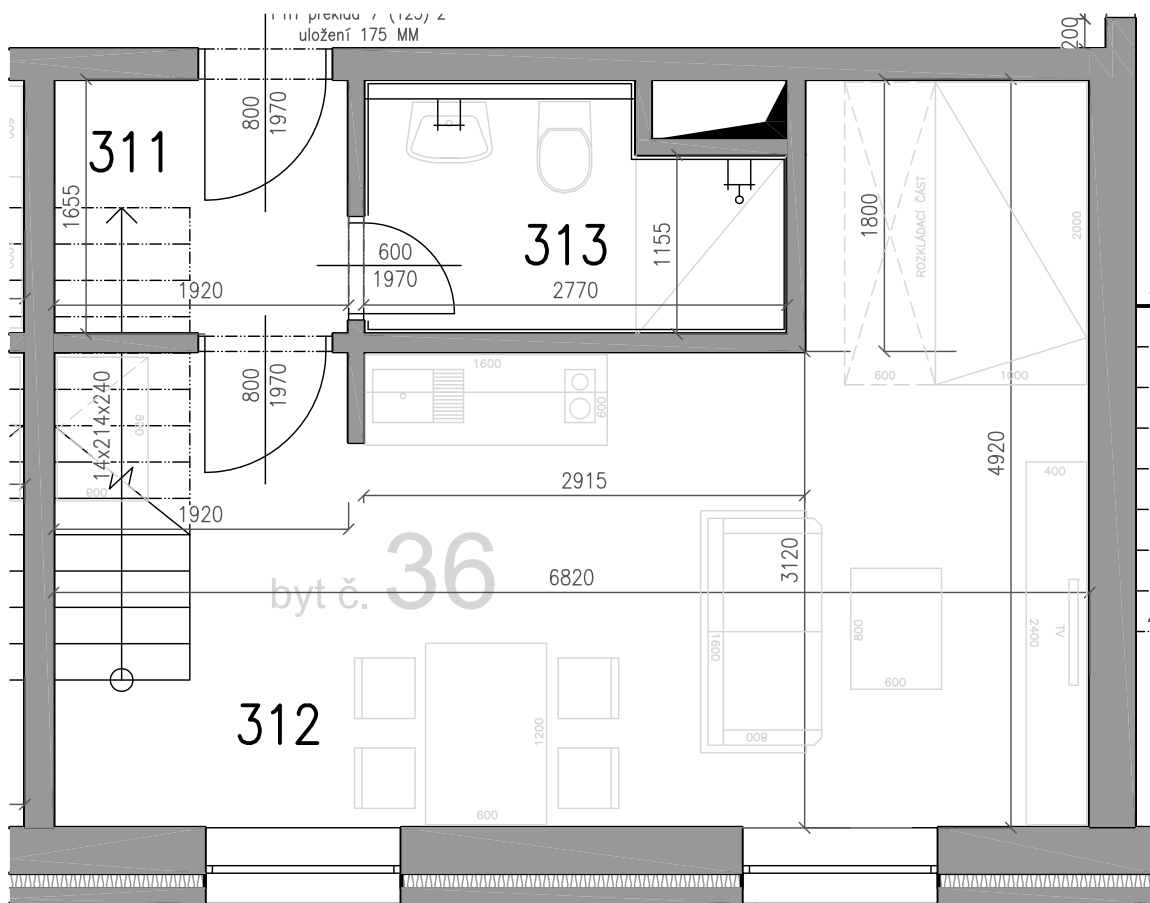

Číslo bytu: 36

Podlaží: 3.NP

Typ bytu: 2+Kk

Půdorys bytu 1:50

Půdorys sklepní kóje 1:50

Legenda místností

č.	Účel	Plocha (m ²)
311	Předsíň	3,18
312	Pokoj	24,85
313	Koupelna+wc	3,98
Součet vč. ložnice		47,83
+		
36	Sklepní kóje	2,10

Typ bytu: 2+Kk

Půdorys bytu 1:50

Legenda místností

č.	Účel	Plocha (m ²)
414	Ložnice	15,82