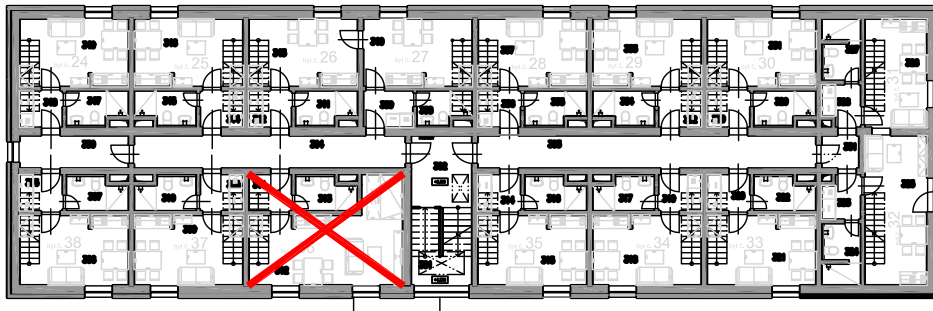

Číslo bytu: 36

Podlaží: 3.NP

Typ bytu: 2+Kk

Půdorys bytu 1:50

Půdorys sklepní kóje 1:50

Legenda místností

č.	Účel	Plocha (m ²)
311	Předsíň	3,18
312	Pokoj	24,85
313	Koupelna+wc	3,98
Součet vč. ložnice		47,83
+		
36	Sklepní kóje	2,10

Typ bytu: 2+Kk

Půdorys bytu 1:50

Legenda místností

č.	Účel	Plocha (m ²)
414	Ložnice	15,82