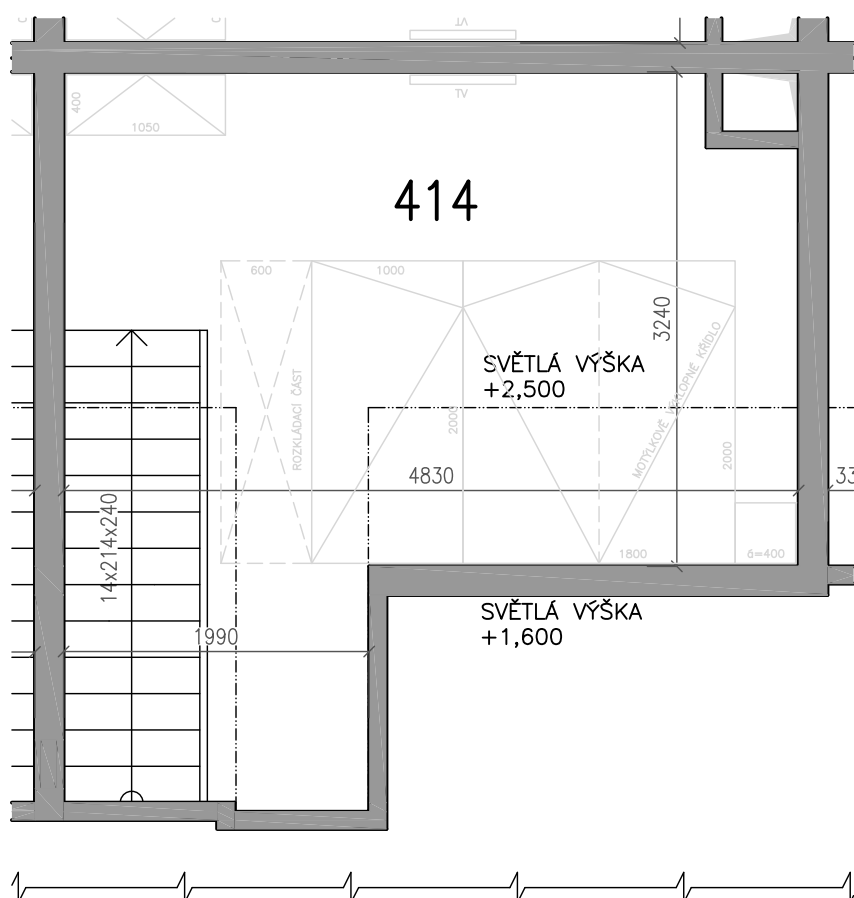

Číslo bytu: 36

Podlaží: 3.NP

Typ bytu: 2+Kk

Půdorys bytu 1:50

Půdorys sklepní kóje 1:50

Legenda místností

č.	Účel	Plocha (m ²)
311	Předsíň	3,18
312	Pokoj	24,85
313	Koupelna+wc	3,98
Součet vč. ložnice		47,83
+		
36	Sklepní kóje	2,10

Typ bytu: 2+Kk

Půdorys bytu 1:50

Legenda místností

č.	Účel	Plocha (m ²)
414	Ložnice	15,82