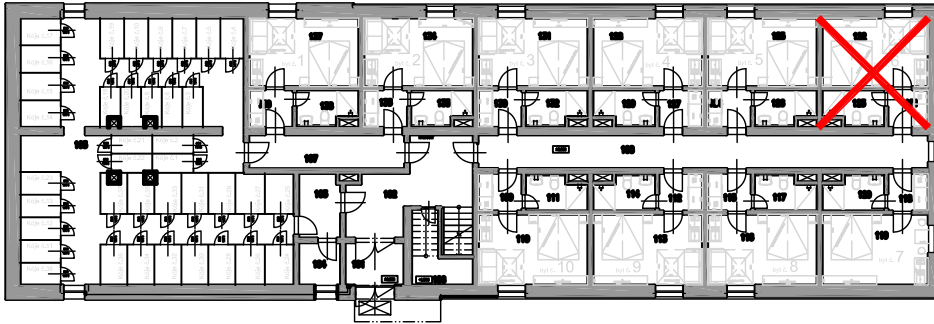

Číslo bytu: 6

Podlaží: 1.NP

Typ bytu: 1+Kk

Půdorys bytu 1:50

Legenda místností

č.	Účel	Plocha (m ²)
121	Předsíň	2,93
122	Pokoj	14,12
123	Koupelna+wc	4,01

21,06

+