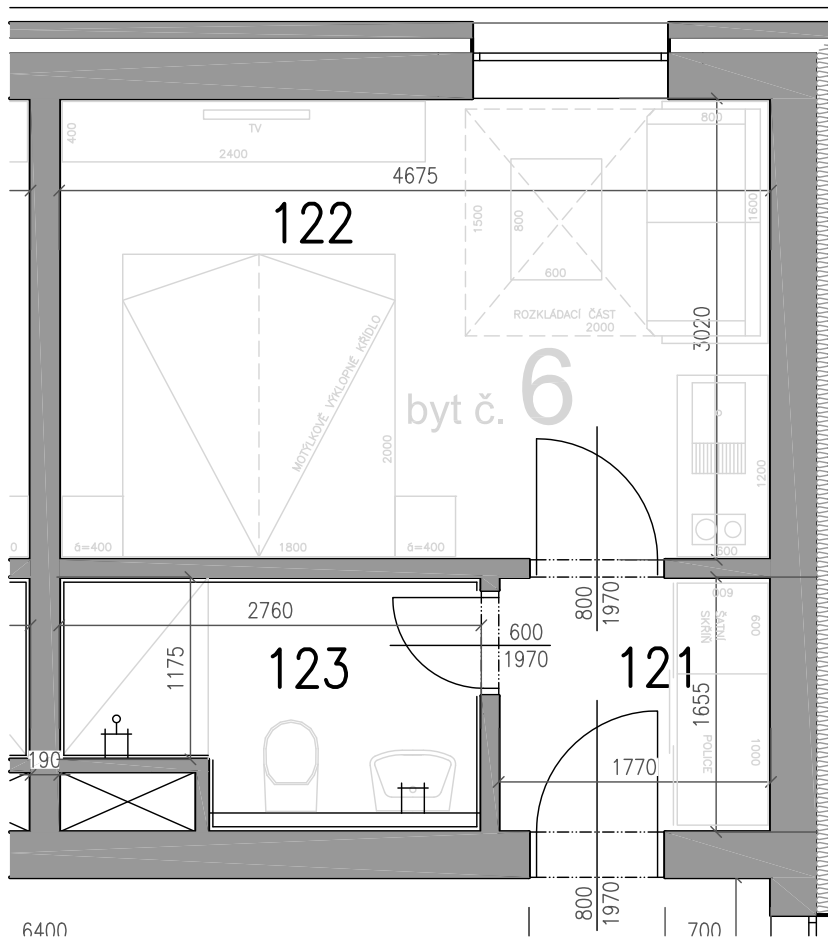

Číslo bytu: 6

Podlaží: 1.NP

Typ bytu: 1+Kk

Půdorys bytu 1:50

Legenda místností

č.	Účel	Plocha (m ²)
121	Předsíň	2,93
122	Pokoj	14,12
123	Koupelna+wc	4,01

21,06

+