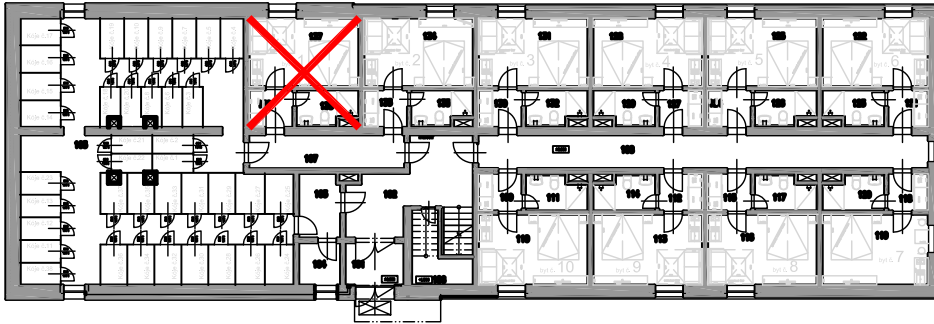

Číslo bytu: 1

Podlaží: 1.NP

Typ bytu: 1+Kk

### Legenda místností

č.	Účel	Plocha (m <sup>2</sup> )
136	Předsíň	3,19
137	Pokoj	14,60
138	Koupelna+wc	4,01
		21,80
+		
1	Sklepní kóje	1,5