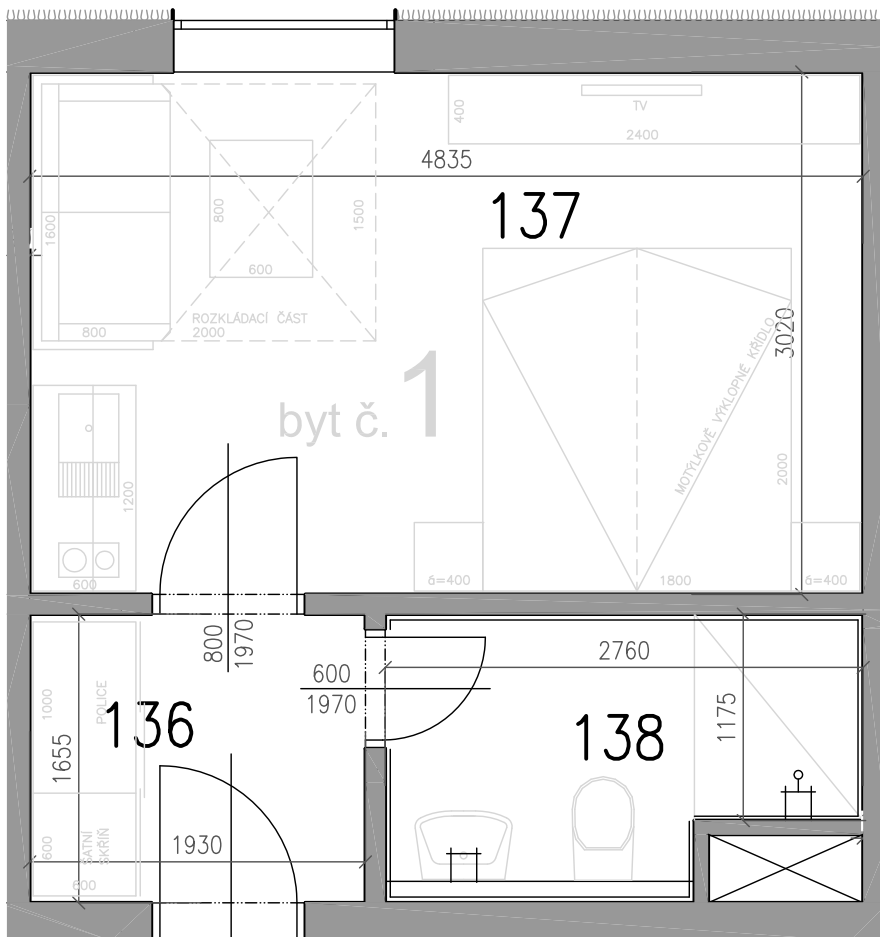

Číslo bytu: 1

Podlaží: 1.NP

Typ bytu: 1+Kk

### Půdorys bytu 1:50

### Legenda místností

č.	Účel	Plocha (m <sup>2</sup> )
136	Předsíň	3,19
137	Pokoj	14,60
138	Koupelna+wc	4,01
		21,80
+		
1	Sklepní kóje	1,5

### Půdorys sklepní kóje 1:50