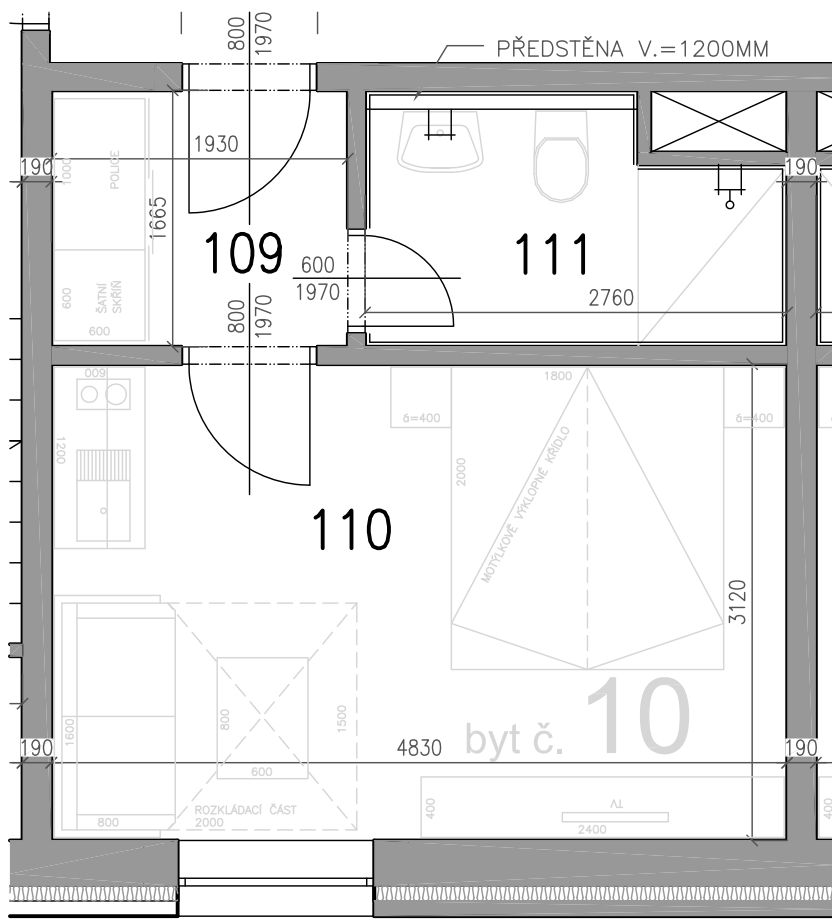

Číslo bytu: 10

Podlaží: 1.NP

Typ bytu: 1+Kk

Půdorys bytu 1:50

Legenda místností

č.	Účel	Plocha (m ²)
109	Předsíň	3,21
110	Pokoj	15,07
111	Koupelna+wc	4,01
		22,29

+

10	Sklepní kóje	1,8
----	--------------	-----