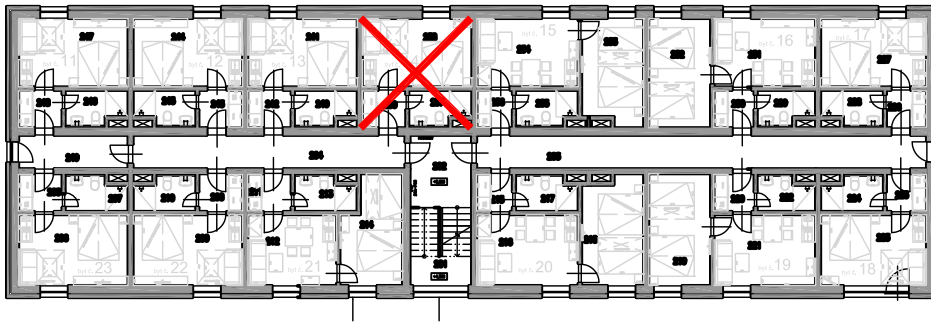

Číslo bytu: 14

Podlaží: 2.NP

Typ bytu: 1+Kk

Půdorys bytu 1:50

### Legenda místností

č.	Účel	Plocha (m <sup>2</sup> )
239	Předsíň	3,18
238	Pokoj	14,59
237	Koupelna+wc	4,00

21,77

+

14	Sklepní kóje	2,1
----	--------------	-----

Půdorys sklepní kóje 1:50

Kontakt:

Libor Záhumenský - vedoucí realitní makléř