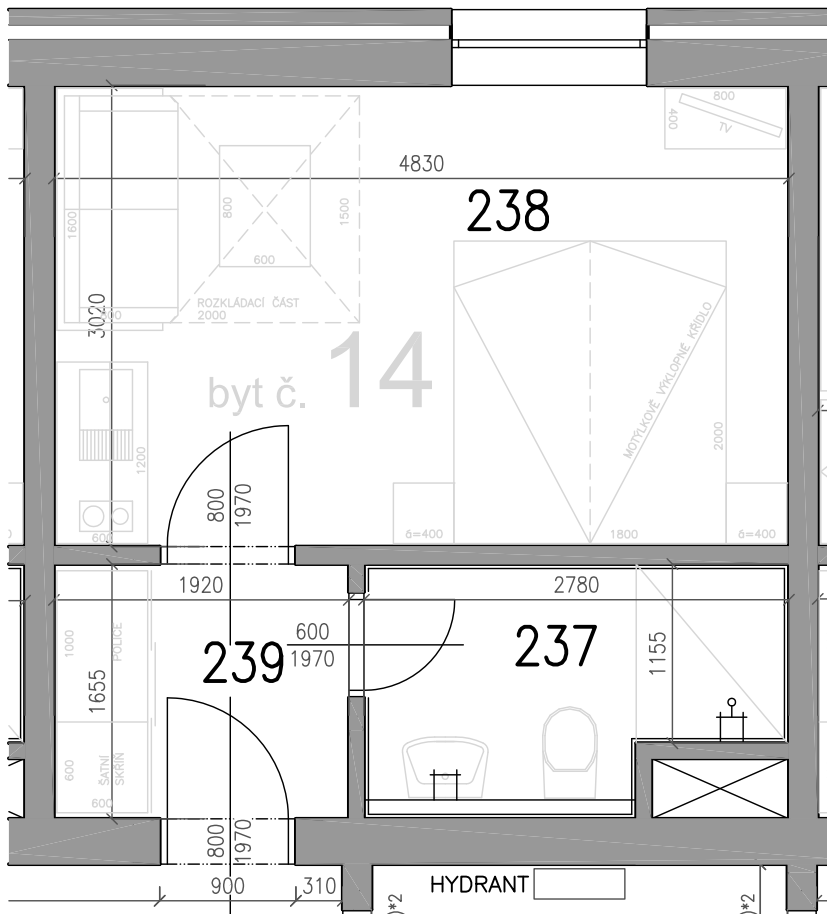

Číslo bytu: 14

Podlaží: 2.NP

Typ bytu: 1+Kk

Půdorys bytu 1:50

### Legenda místností

č.	Účel	Plocha (m <sup>2</sup> )
239	Předsíň	3,18
238	Pokoj	14,59
237	Koupelna+wc	4,00

21,77

+

14	Sklepní kóje	2,1
----	--------------	-----

Půdorys sklepní kóje 1:50

Kontakt:

Libor Záhumenský - vedoucí realitní makléř