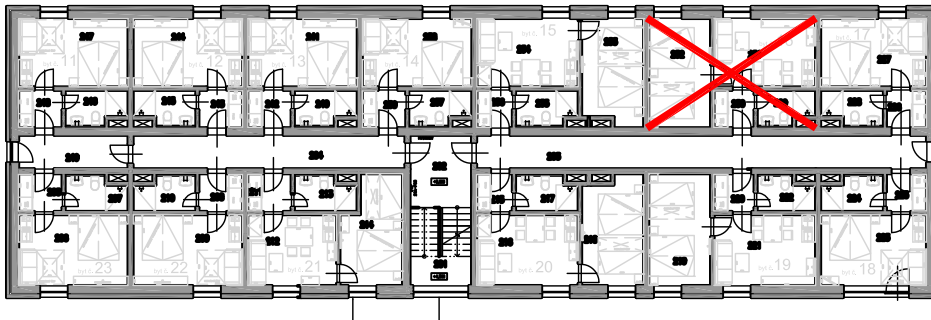

Číslo bytu: 16

Podlaží: 2.NP

Typ bytu: 2+Kk

Půdorys bytu 1:50

Legenda místností

č.	Účel	Plocha (m ²)
230	Předsíň	2,93
231	Pokoj	13,53
229	Koupelna+wc	3,69
232	Ložnice	13,16
		33,31

+

16	Sklepní kóje	2,1
----	--------------	-----