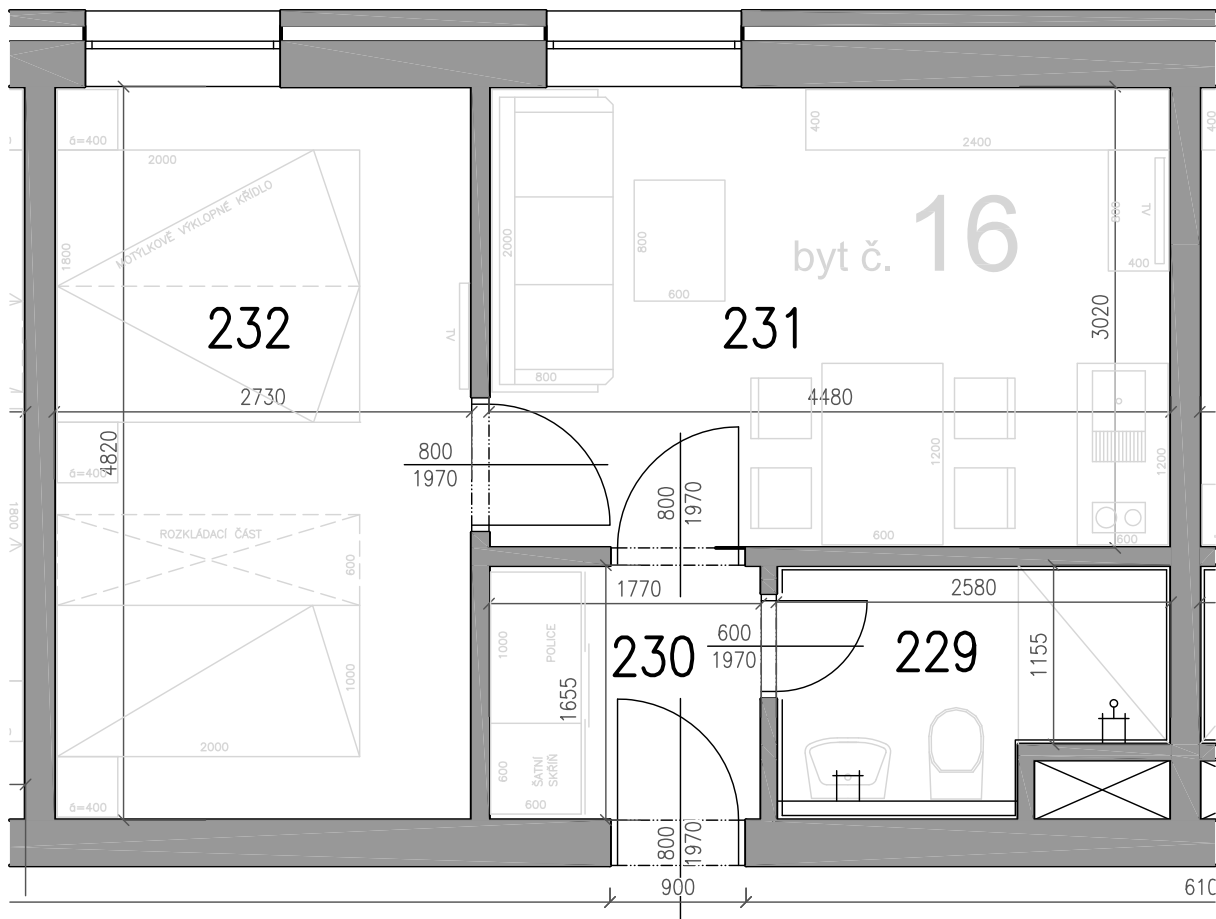

Číslo bytu: 16

Podlaží: 2.NP

Typ bytu: 2+Kk

Půdorys bytu 1:50

Legenda místností

č.	Účel	Plocha (m ²)
230	Předsíň	2,93
231	Pokoj	13,53
229	Koupelna+wc	3,69
232	Ložnice	13,16
		33,31

+

16	Sklepní kóje	2,1
----	--------------	-----