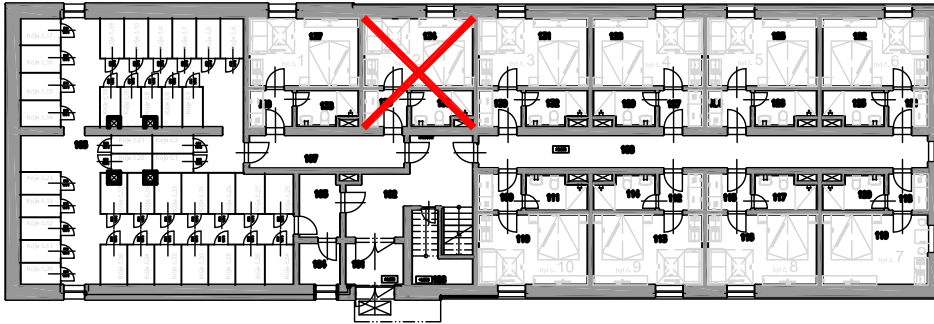

Číslo bytu: 2

Podlaží: 1.NP

Typ bytu: 1+Kk

### Půdorys bytu 1:50

### Legenda místností

č.	Účel	Plocha (m <sup>2</sup> )
133	Předsíň	3,19
134	Pokoj	14,59
135	Koupelna+wc	4,01
		21,79
+		
2	Sklepní kóje	1,5