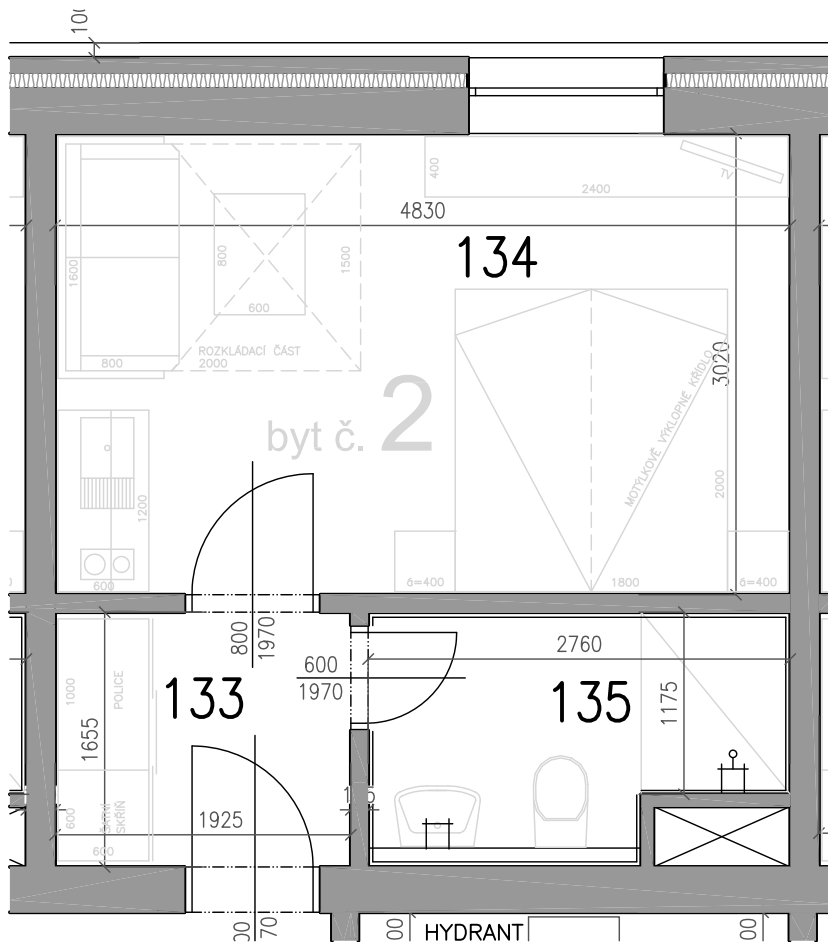

Číslo bytu: 2

Podlaží: 1.NP

Typ bytu: 1+Kk

### Půdorys bytu 1:50

### Legenda místností

č.	Účel	Plocha (m <sup>2</sup> )
133	Předsíň	3,19
134	Pokoj	14,59
135	Koupelna+wc	4,01
		21,79
+		
2	Sklepní kóje	1,5

### Půdorys sklepní kóje 1:50