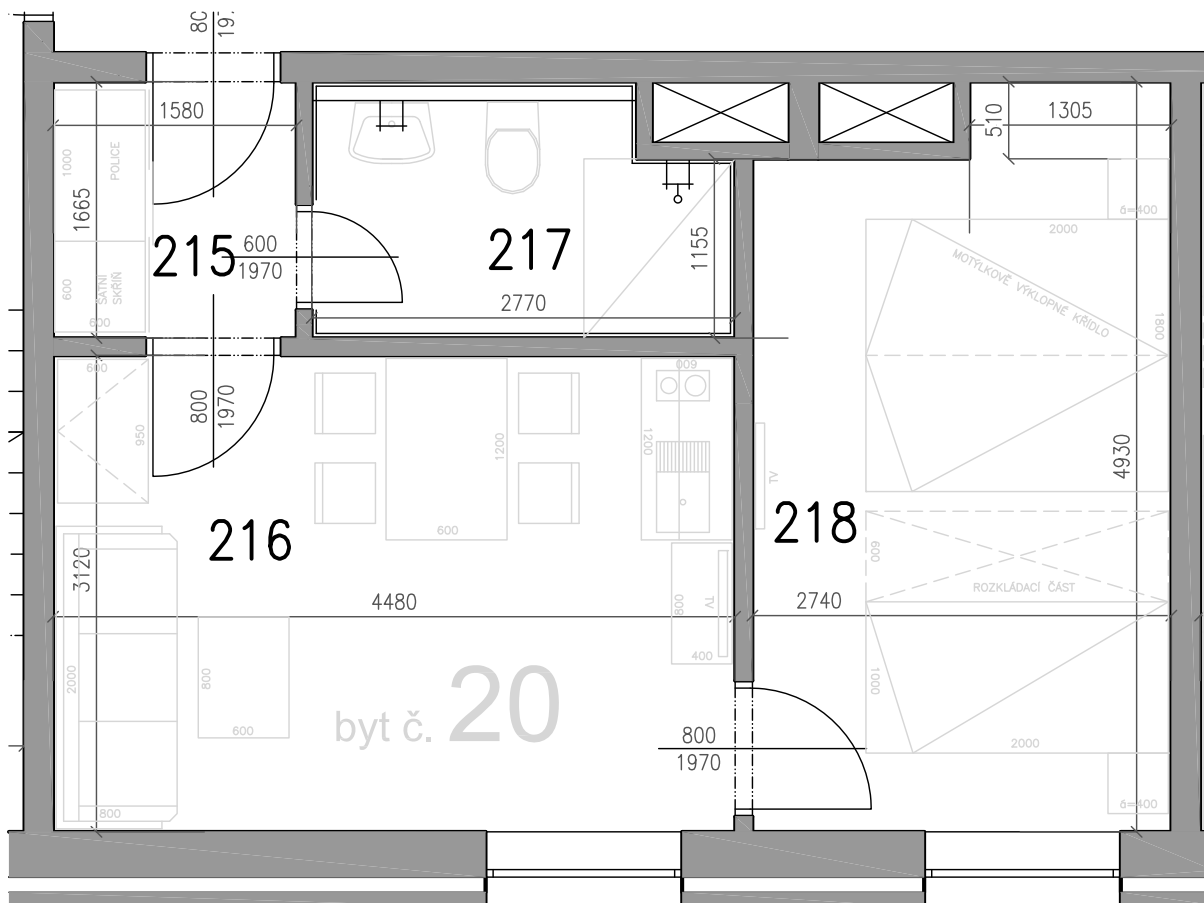

Číslo bytu: 20

Podlaží: 2.NP

Typ bytu: 2+Kk

Půdorys bytu 1:50

Legenda místností

č.	Účel	Plocha (m ²)
215	Předsíň	2,63
216	Pokoje	13,51
217	Koupelna+wc	4,14
218	Ložnice	13,73
		34,01
+		
20	Sklepni kóje	1,6