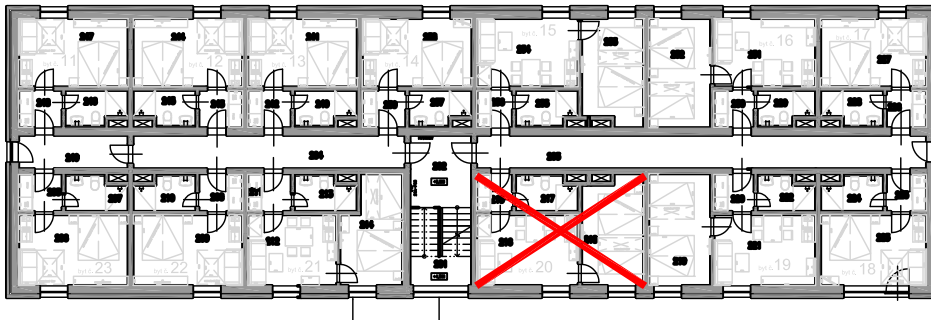

Číslo bytu: 20

Podlaží: 2.NP

Typ bytu: 2+Kk

Půdorys bytu 1:50

Legenda místností

č.	Účel	Plocha (m ²)
215	Předsíň	2,63
216	Pokoje	13,51
217	Koupelna+wc	4,14
218	Ložnice	13,73
		34,01
+		
20	Sklepni kóje	1,6