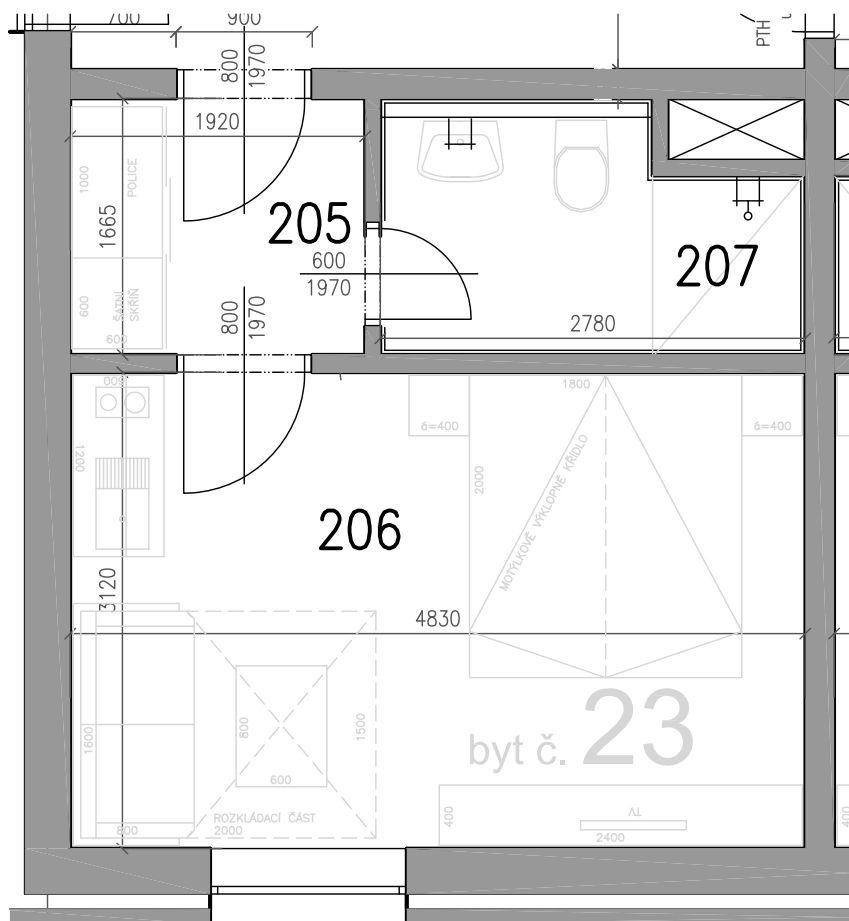

Číslo bytu: 23

Podlaží: 2.NP

Typ bytu: 1+Kk

Půdorys bytu 1:50

Legenda místností

č.	Účel	Plocha (m ²)
205	Předsíň	3,20
206	Pokoj	15,07
207	Koupelna+wc	4,02

22,29

+