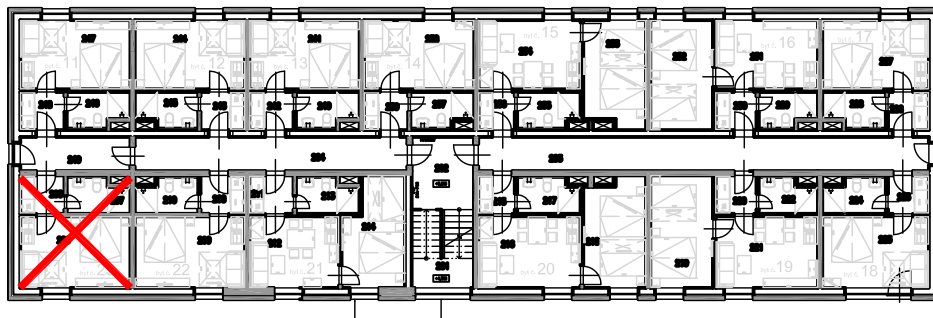

Číslo bytu: 23

Podlaží: 2.NP

Typ bytu: 1+Kk

Půdorys bytu 1:50

Legenda místností

č.	Účel	Plocha (m ²)
205	Předsíň	3,20
206	Pokoj	15,07
207	Koupelna+wc	4,02

22,29

+