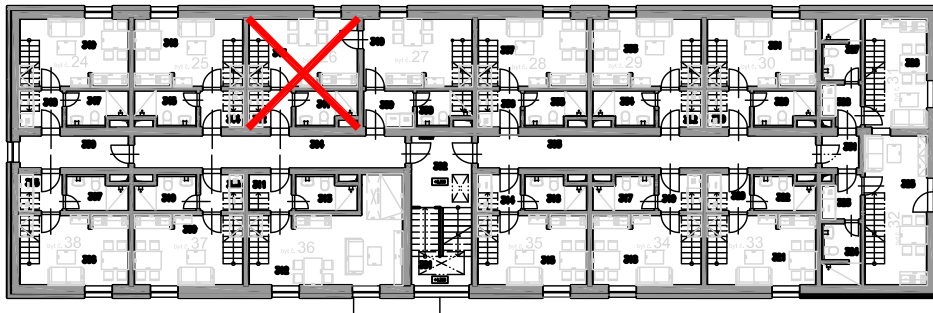

Číslo bytu: 26

Podlaží: 3.NP

Typ bytu: 2+Kk

Půdorys bytu 1:50

Legenda místností

č.	Účel	Plocha (m ²)
342	Předsíň	3,18
343	Pokoj	14,59
341	Koupelna+wc	4,00
Součet vč. ložnice		37,55
+		
26	Sklepní kóje	2,3

Půdorys sklepní kóje 1:50

Typ bytu: 2+Kk

Půdorys bytu 1:50

Legenda místností

č.	Účel	Plocha (m ²)
403	Ložnice	15,78