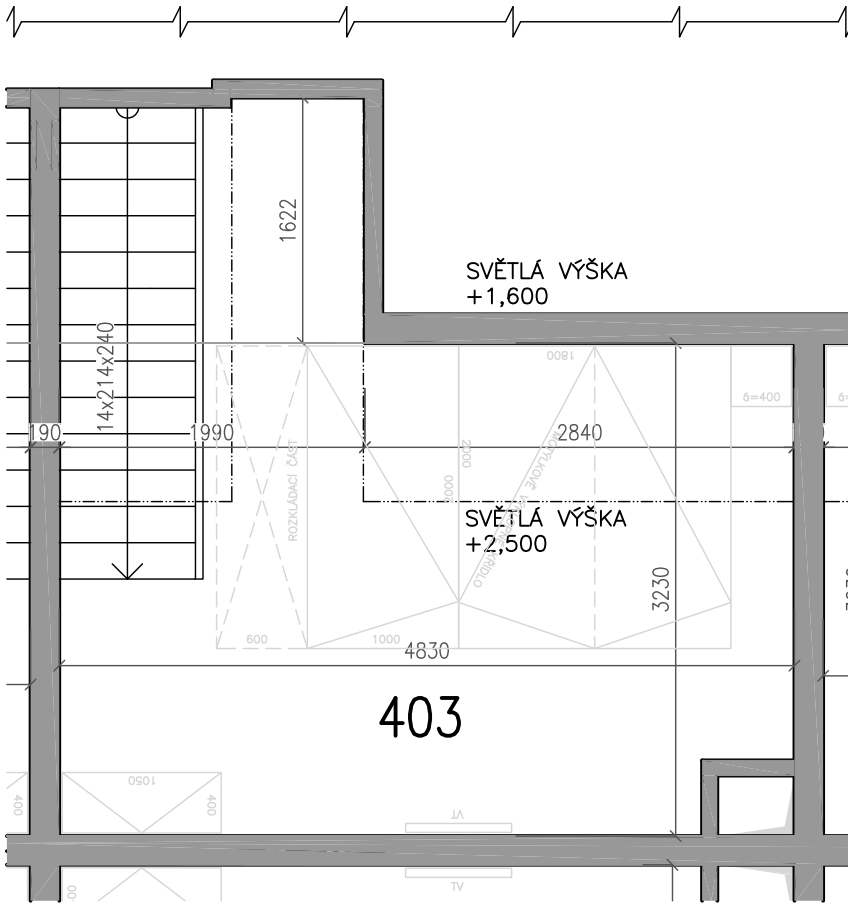

Číslo bytu: 26

Podlaží: 3.NP

Typ bytu: 2+Kk

Půdorys bytu 1:50

Legenda místností

č.	Účel	Plocha (m ²)
342	Předsíň	3,18
343	Pokoj	14,59
341	Koupelna+wc	4,00
Součet vč. ložnice		37,55
+		
26	Sklepní kóje	2,3

Půdorys sklepní kóje 1:50

Typ bytu: 2+Kk

Půdorys bytu 1:50

Legenda místností

č.	Účel	Plocha (m ²)
403	Ložnice	15,78