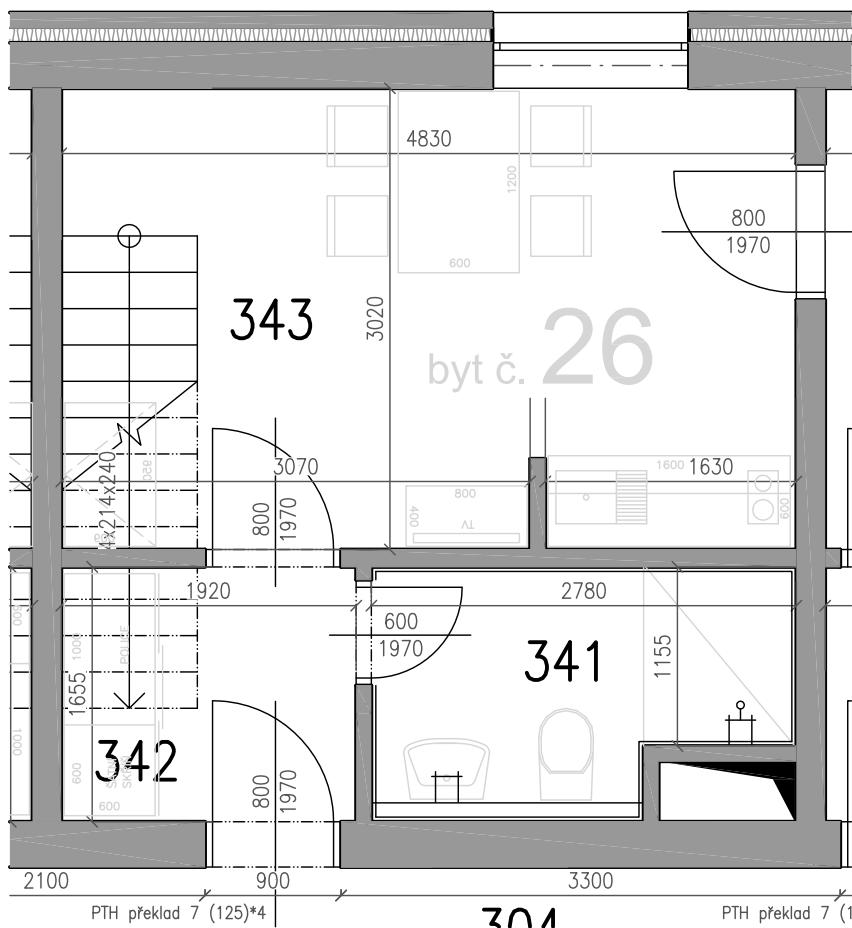

Číslo bytu: 26

Podlaží: 3.NP

Typ bytu: 2+Kk

Půdorys bytu 1:50

Legenda místností

č.	Účel	Plocha (m ²)
342	Předsíň	3,18
343	Pokoj	14,59
341	Koupelna+wc	4,00
Součet vč. ložnice		37,55
+		
26	Sklepní kóje	2,3

Půdorys sklepní kóje 1:50

Typ bytu: 2+Kk

Půdorys bytu 1:50

Legenda místností

č.	Účel	Plocha (m ²)
403	Ložnice	15,78