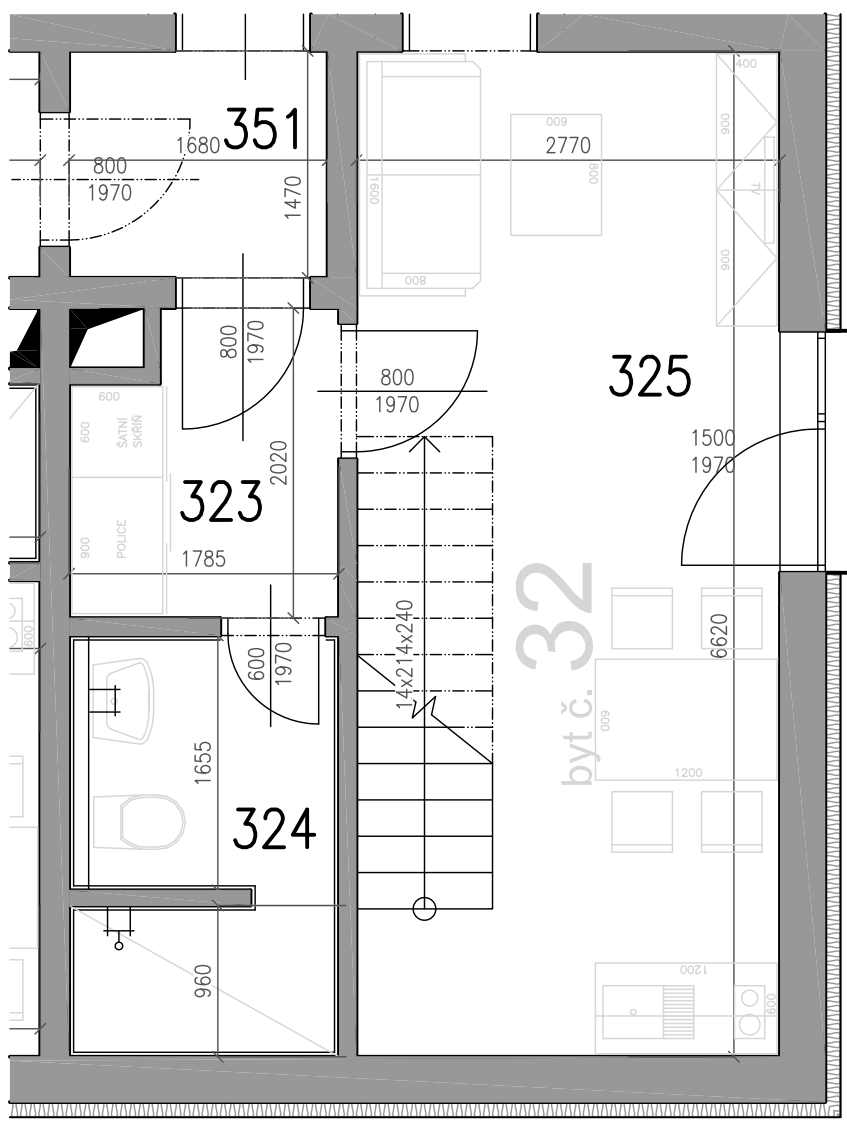

Číslo bytu: 32

Podlaží: 3.NP

Typ bytu: 2+Kk

Půdorys bytu 1:50

Legenda místností

č.	Účel	Plocha (m ²)
323	Předsíň	3,61
325	Pokoj	18,34
324	Koupelna+wc	4,85
Součet vč. ložnice		40,29
+		
32	Sklepní kóje	2,1

Půdorys sklepní kóje 1:50

Typ bytu: 2+Kk

Půdorys bytu 1:50

Legenda místností

č.	Účel	Plocha (m ²)
409	Ložnice	13,49