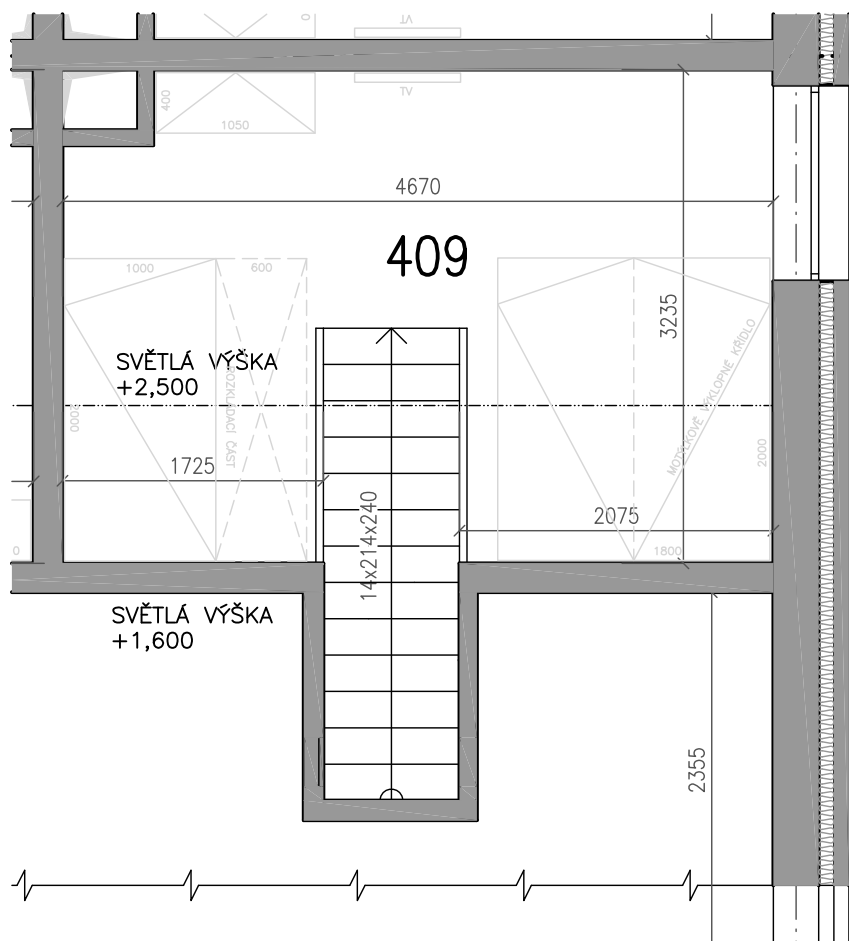

Číslo bytu: 32

Podlaží: 3.NP

Typ bytu: 2+Kk

Půdorys bytu 1:50

Legenda místností

č.	Účel	Plocha (m ²)
323	Předsíň	3,61
325	Pokoj	18,34
324	Koupelna+wc	4,85
Součet vč. ložnice		40,29
+		
32	Sklepní kóje	2,1

Půdorys sklepní kóje 1:50

Typ bytu: 2+Kk

Půdorys bytu 1:50

Legenda místností

č.	Účel	Plocha (m ²)
409	Ložnice	13,49