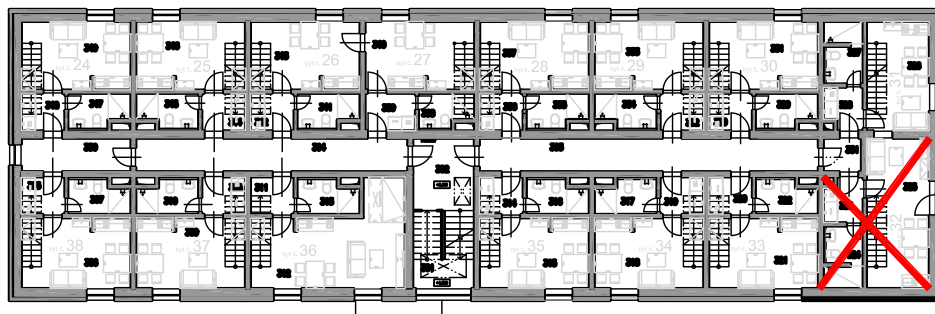

Číslo bytu: 32

Podlaží: 3.NP

Typ bytu: 2+Kk

Půdorys bytu 1:50

Legenda místností

č.	Účel	Plocha (m ²)
323	Předsíň	3,61
325	Pokoj	18,34
324	Koupelna+wc	4,85
Součet vč. ložnice		40,29
+		
32	Sklepní kóje	2,1

Půdorys sklepní kóje 1:50

Typ bytu: 2+Kk

Půdorys bytu 1:50

Legenda místností

č.	Účel	Plocha (m ²)
409	Ložnice	13,49